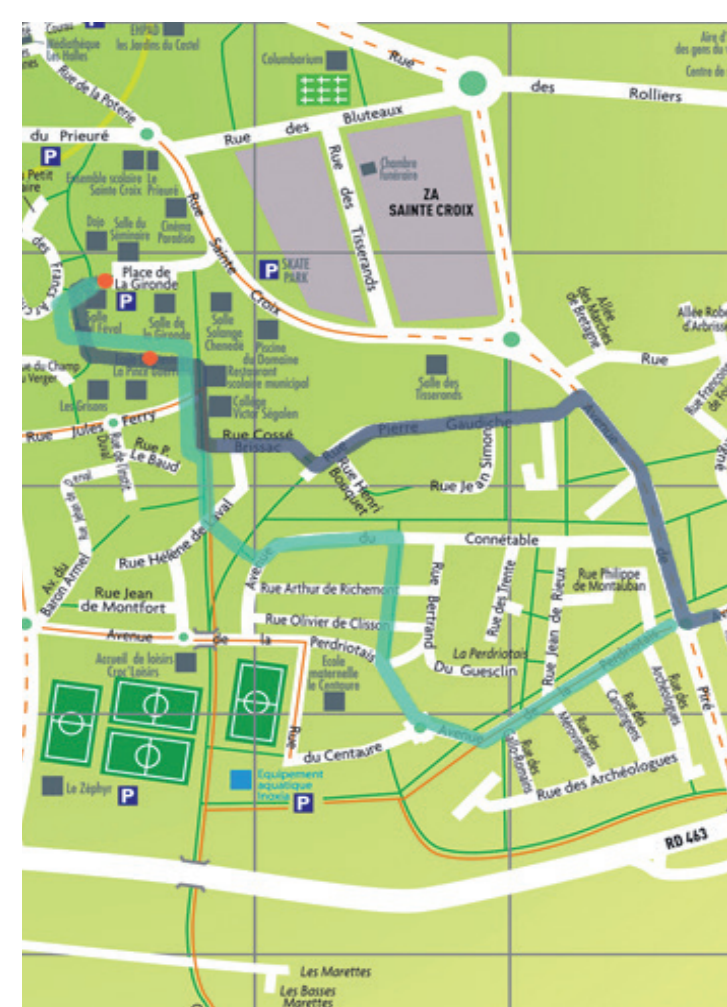

2 LIGNES À LA RENTRÉE

PÉDIBUS

PÉDIBUS : [nom. masc] Service qui profite à tous,
si chacun s'investit un peu ...

LIGNE 1 - LA CIGOGNE

Départ	8h05	Rond-Point avenue de Piré
Arrêt n°1	8h08	Avenue de Piré
Arrêt n°2	8h10	Parking de la Cigogne
Arrêt n°3	8h12	2, rue Pierre Gaudiche
Arrêt n°4	8h16	15, rue Pierre Gaudiche
Terminus	8h20	École La Pince Guerrière
Terminus	8h25	École Sainte-Croix

LIGNE 2 - LA PERDRIOTAIS

Départ	8h02	34, avenue de la Perdriotais
Arrêt n°1	8h10	Avenue de la Perdriotais-Centaure
Arrêt n°2	8h14	29, avenue du Connétable
Arrêt n°3	8h18	11, avenue du Connétable
Terminus	8h20	École La Pince Guerrière
Terminus	8h25	École Sainte-Croix

Pour tous renseignements,
contactez
la mairie :
02 99 37 41 69