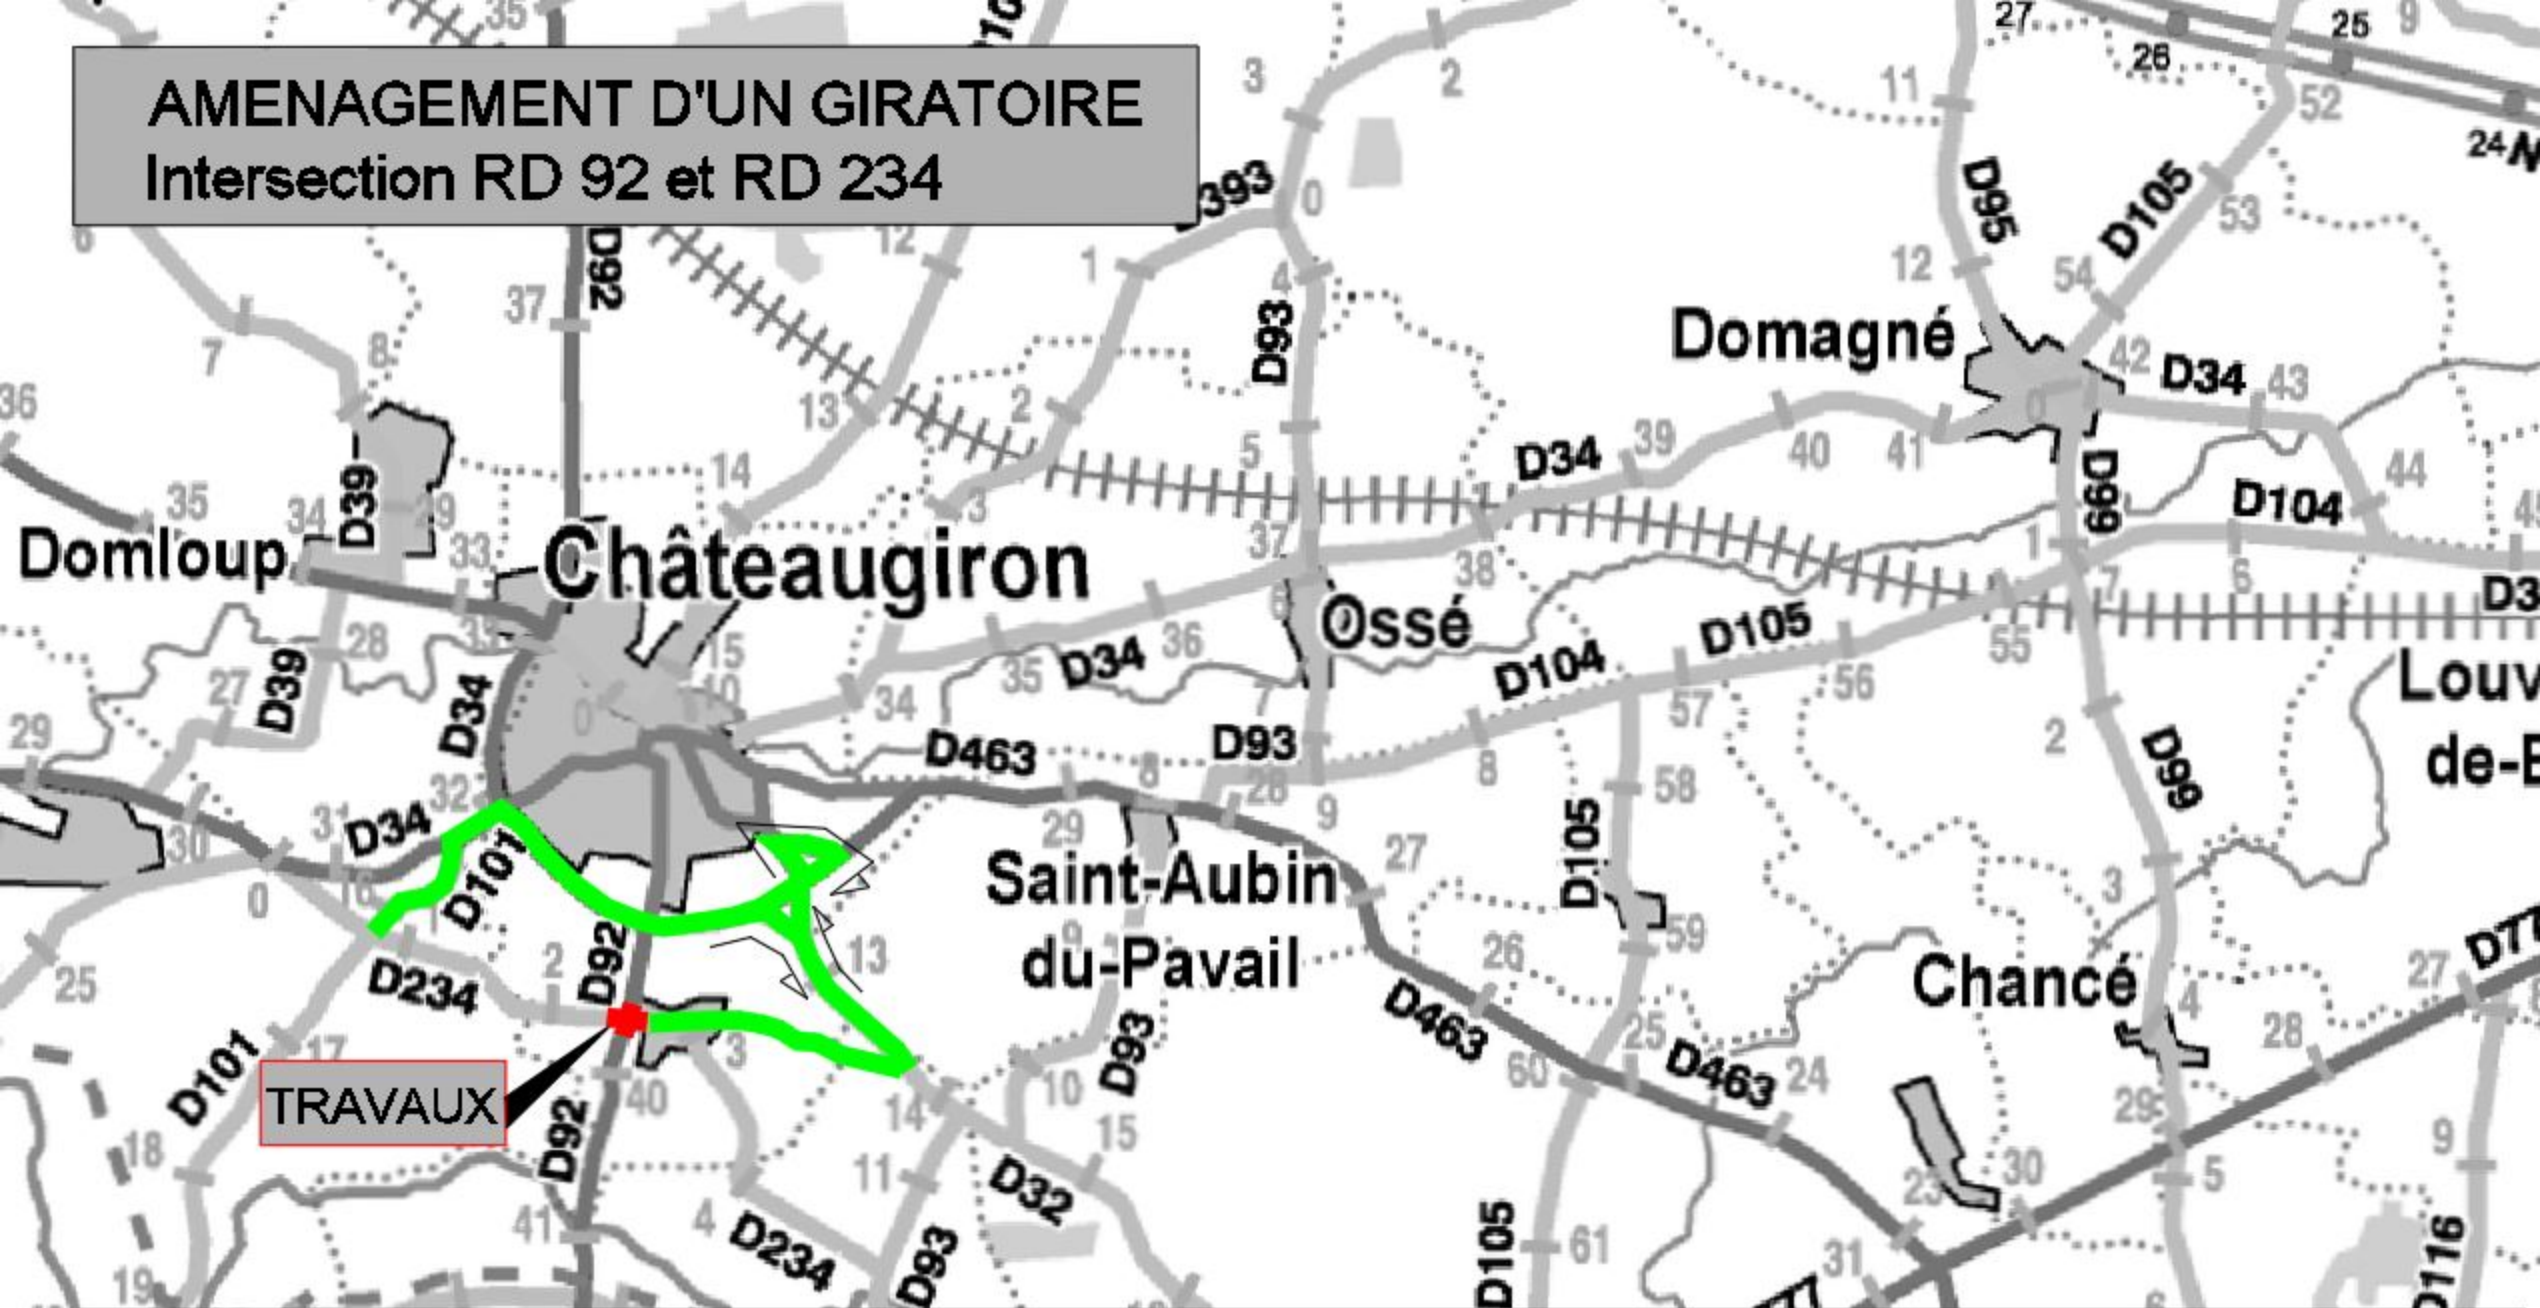

AMENAGEMENT D'UN GIRATOIRE
Intersection RD 92 et RD 234

TRAVAUX

-  Zone travaux
-  Déviation Veneffles / Chateaugiron / Nouvoitou dans les deux sens